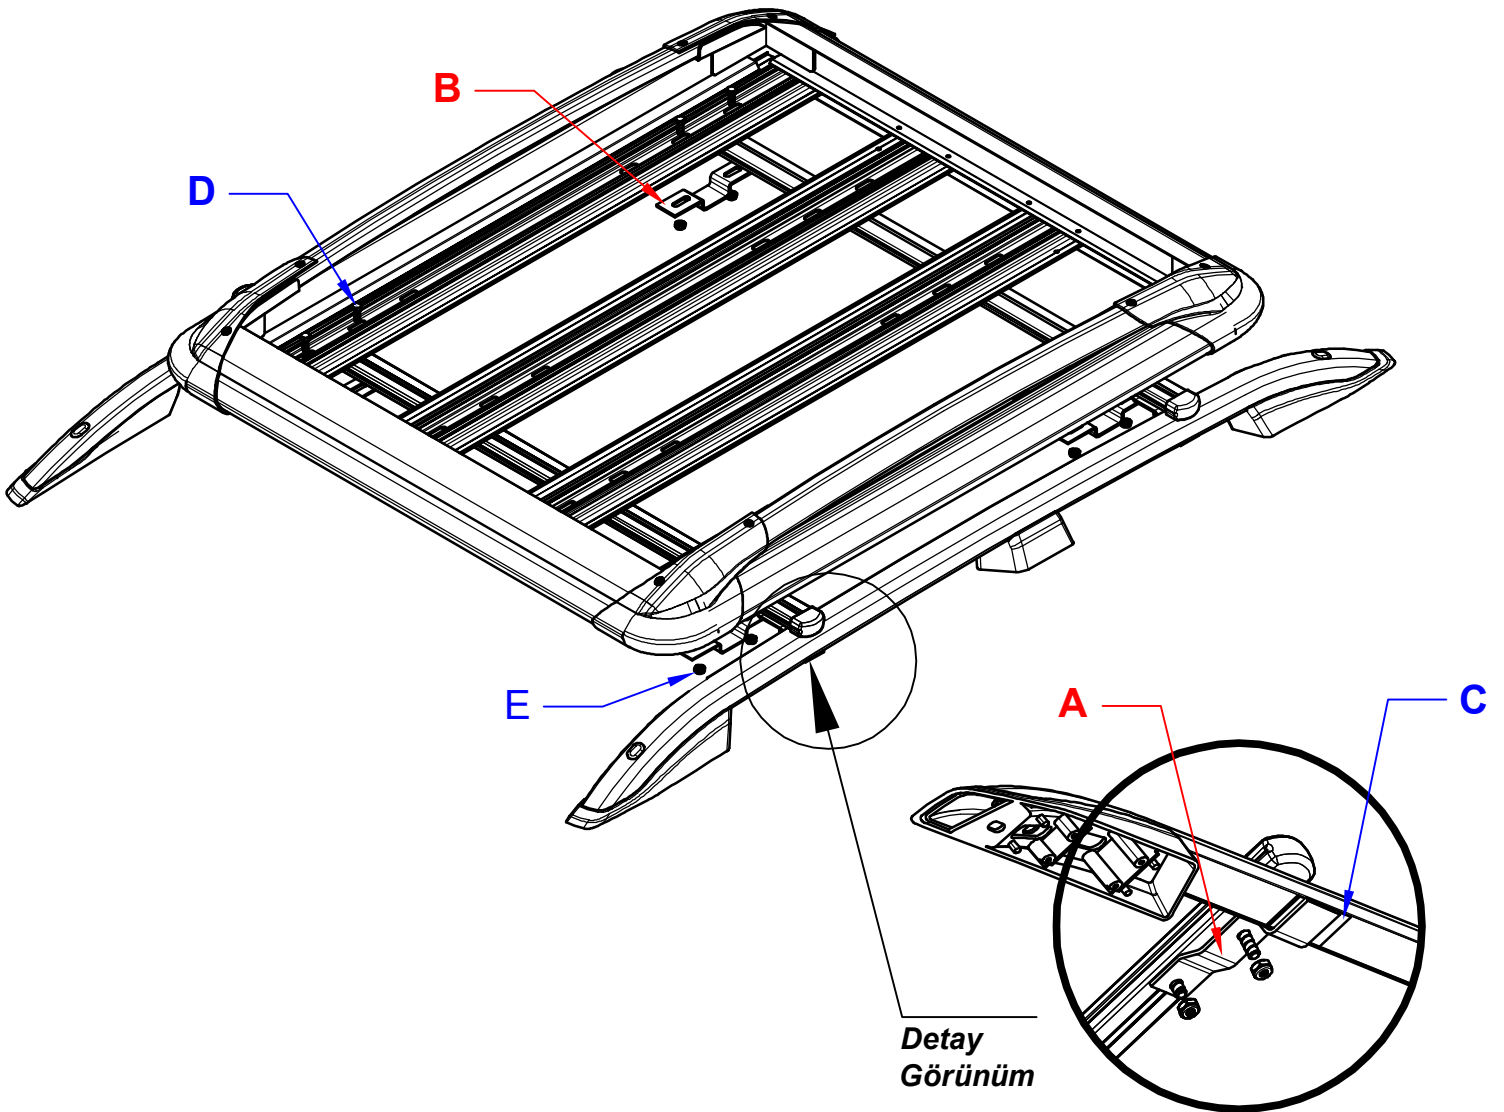

Model : Tavan Sepeti

Materyal : Alüminyum ve Plastik

PARÇA LİSTESİ

Model : Tavan Sepeti

Materyal : Alüminyum ve Plastik

"Ara Atkı ve Tavan Sepeti Montaj Talimatı"

Ara atkı ve Port Bagaj Profilini resimdeki gibi sabitleyiniz,

Not: "Tam sıkmayınız."

Elle, gözle, ölçerek Sepeti Aracın Tavanına göre ortaladıktan sonra montajlayınız.