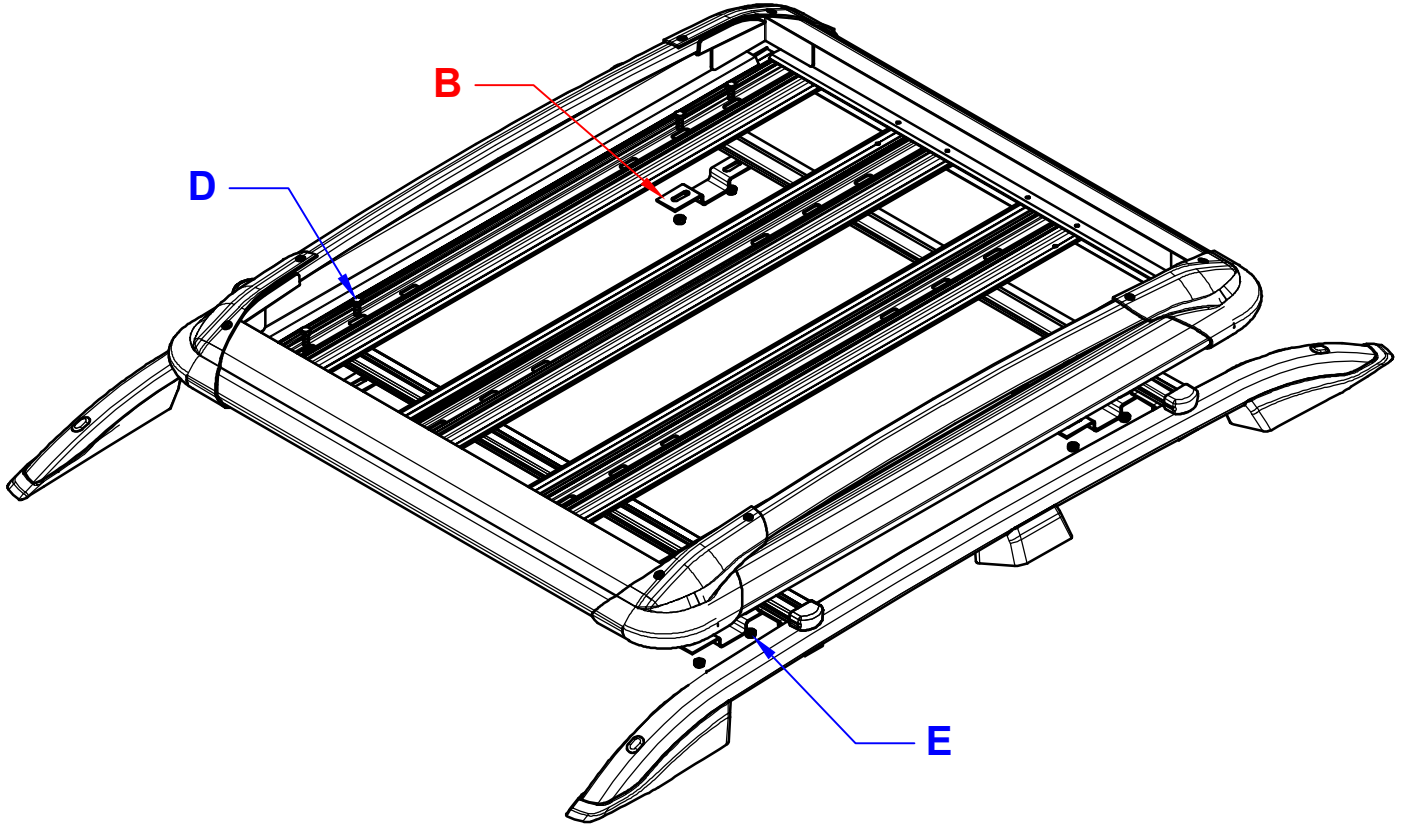

Model : Tavan Sepeti

Materyal : Alüminyum ve Plastik

PARÇA LİSTESİ

Model : Tavan Sepeti

Materyal : Alüminyum ve Plastik

"Ara Atkı ve Tavan Sepeti Montaj Talimatı"

Ara atkı ve Port Bagaj Profilini resimdeki gibi sabitleyiniz,

Not: "Tam sıkmayınız."

Elle, gözle, ölçerek Sepeti Aracın Tavanına göre ortaladıktan sonra montajlayınız.