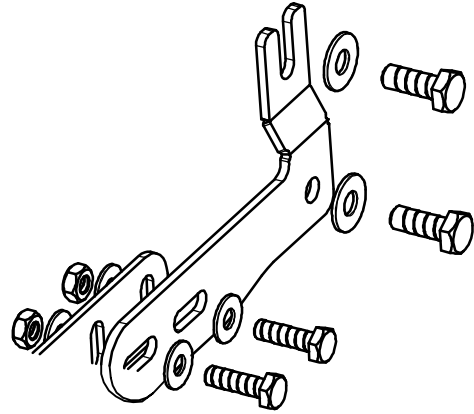

MONTAJ SETİ / INSTALLATION SET

FLANŞLI
CİVATA
M10x35mm

1

ADET: 4

FLANŞLI SOMUN
M10

2

ADET: 4

ANAHTAR BAŞLI
CİVATA
M12x1.25x20mm
(İNCE DİŞ)

3

ADET: 4

PUL
M12

4

ADET: 4

FLANŞLI
CİVATA
M8x20mm

5

ADET: 11

MERCİMEK
ALYAN
M6x10mm

6

ADET: 2

BRAKETLER / BRACKETS

A. 7025 R F / SAĞ ÖN BRAKET / RIGHT FRONT BRACKET

B. 7025 L F / SOL ÖN BRAKET / LEFT FRONT BRACKET