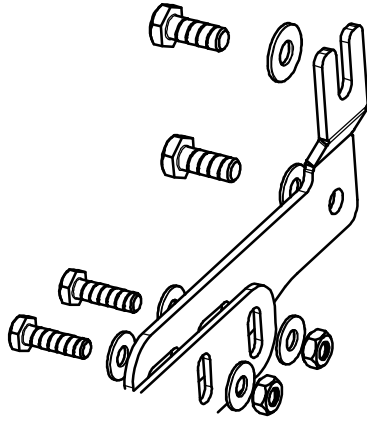

MONTAJ SETİ / INSTALLATION SET

FLANŞLI
CİVATA
M10x35mm

1

ADET: 4

FLANŞLI SOMUN
M10

2

ADET: 4

ANAHTAR BAŞLI
CİVATA
M12x1.25x20mm
(İNCE DİŞ)

3

ADET: 4

PUL
M12

4

ADET: 4

FLANŞLI
CİVATA
M8x20mm

5

ADET: 11

MERCİMEK
ALYAN
M6x10mm

6

ADET: 2

BRAKETLER / BRACKETS

A. 7025 R F / SAĞ ÖN BRAKET / RIGHT FRONT BRACKET

B. 7025 L F / SOL ÖN BRAKET / LEFT FRONT BRACKET