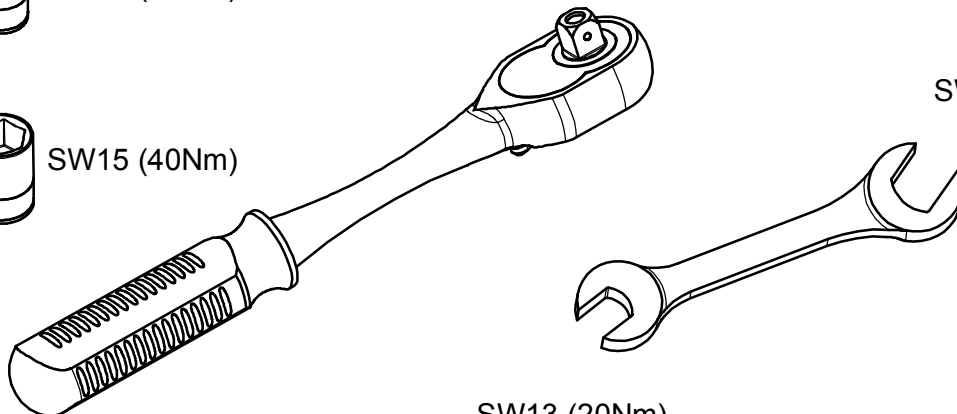

SW13 (20Nm)

SW15 (40Nm)