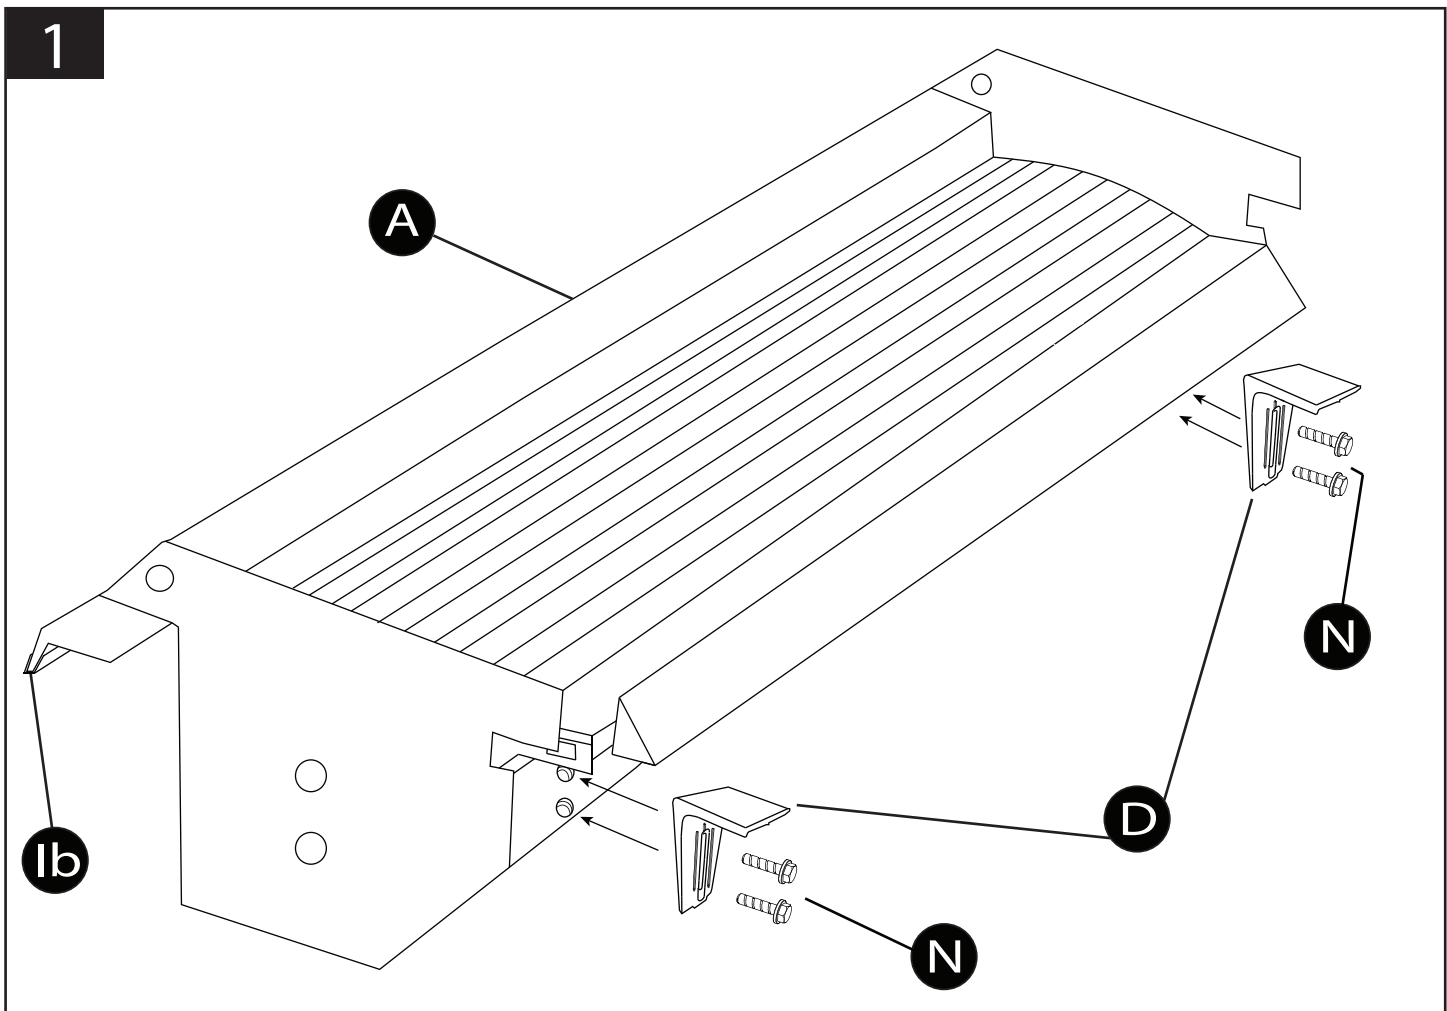

Ø 15 mm  
Havuz plastiğini delmek için  
For drilling the pool plastic

1 - 25 Nm

⊙ 10, 13, 17 mm

⊙ 10 mm

a)

b)

1

2