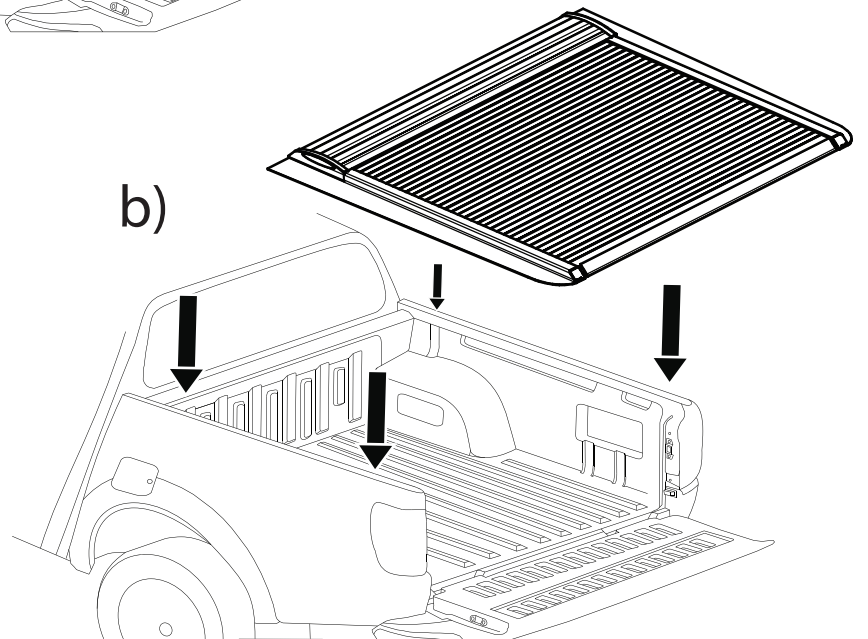

### Sürgülü Bagaj Kapağı Kurulum Talimatı

*Sliding Luggage Installation Instructions*

**4X4**  
**BY OMSA**  
**4X4 PICK-UP AKSESUARLARI**

<p><b>A</b></p>  <p><b>TAMBUR / DRUM</b> x1</p>	<p><b>B</b></p>  <p><b>RAY / RAIL</b> SAĞ - SOL / RIGHT LEFT x2</p>		
<p><b>C</b></p>  <p><b>ÜST KAPAKLAR / TOP COVERS</b> x1</p>	<p><b>D</b></p>  <p><b>TAMBUR STOP PLASTİĞİ</b> FULL STOP PLASTICS x2</p>		
<p><b>E</b></p>  <p><b>M6x15 FLANŞLI CİVATA</b> FLANGED BOLT</p>  <p><b>M6 FİBERLİ SOMUN</b> FIBER NUT</p> <p>x2</p>	<p><b>F</b></p>  <p><b>3/9X13 MUV</b> MATKAP UÇLU VİDA DRILLING SCREWS x4</p>		
<p><b>Ga</b></p>  <p><b>4/8X16 YHB</b> YILDIZ HAVŞA BAŞLI STAR COUNTERSINK HEAD x4</p>	<p><b>Gb</b></p>  <p><b>HALAT KÜPESİ</b> ROPE CUBE x1</p>	<p><b>H</b></p>  <p><b>TAMBUR KAPAK PLASTİĞİ</b> DRUM COVER PLASTIC SAĞ / SOL - RIGHT / LEFT x2</p>	
<p><b>la</b></p>  <p><b>YALITIM BANTI</b> x1 INSULATION TAPE</p>	<p><b>lb</b></p>  <p><b>SAC FİTİLİ</b> x1 SHEET FIT</p>	<p><b>Ja</b></p>  <p><b>SU TAHLİYE</b> HORTUMU x2 WATER DISCHARGE HOSE</p>	<p><b>Jb</b></p>  <p><b>HORTUM</b> KELEPÇESİ x2 HOSE CLAMP</p>
<p><b>K</b></p>  <p><b>KASA</b> BAĞLANTI x6 SAFE CONNECTION</p>	<p><b>L</b></p>  <p><b>YALITIM</b> BANTİ x6 INSULATION TAPE</p>	<p><b>M</b></p>  <p><b>DAMLA LOGO</b> x2 DROP LOGO</p>	<p><b>N</b></p>  <p><b>FLANŞLI CİVATA</b> FLANGED BOLT M8x30 SİYAH / BLACK x4</p>

Ø 15 mm  
Havuz plastiğini delmek için  
For drilling the pool plastic

1 - 25 Nm

⊙ 10, 13, 17 mm

⊙ 10 mm

a)

b)

1

2