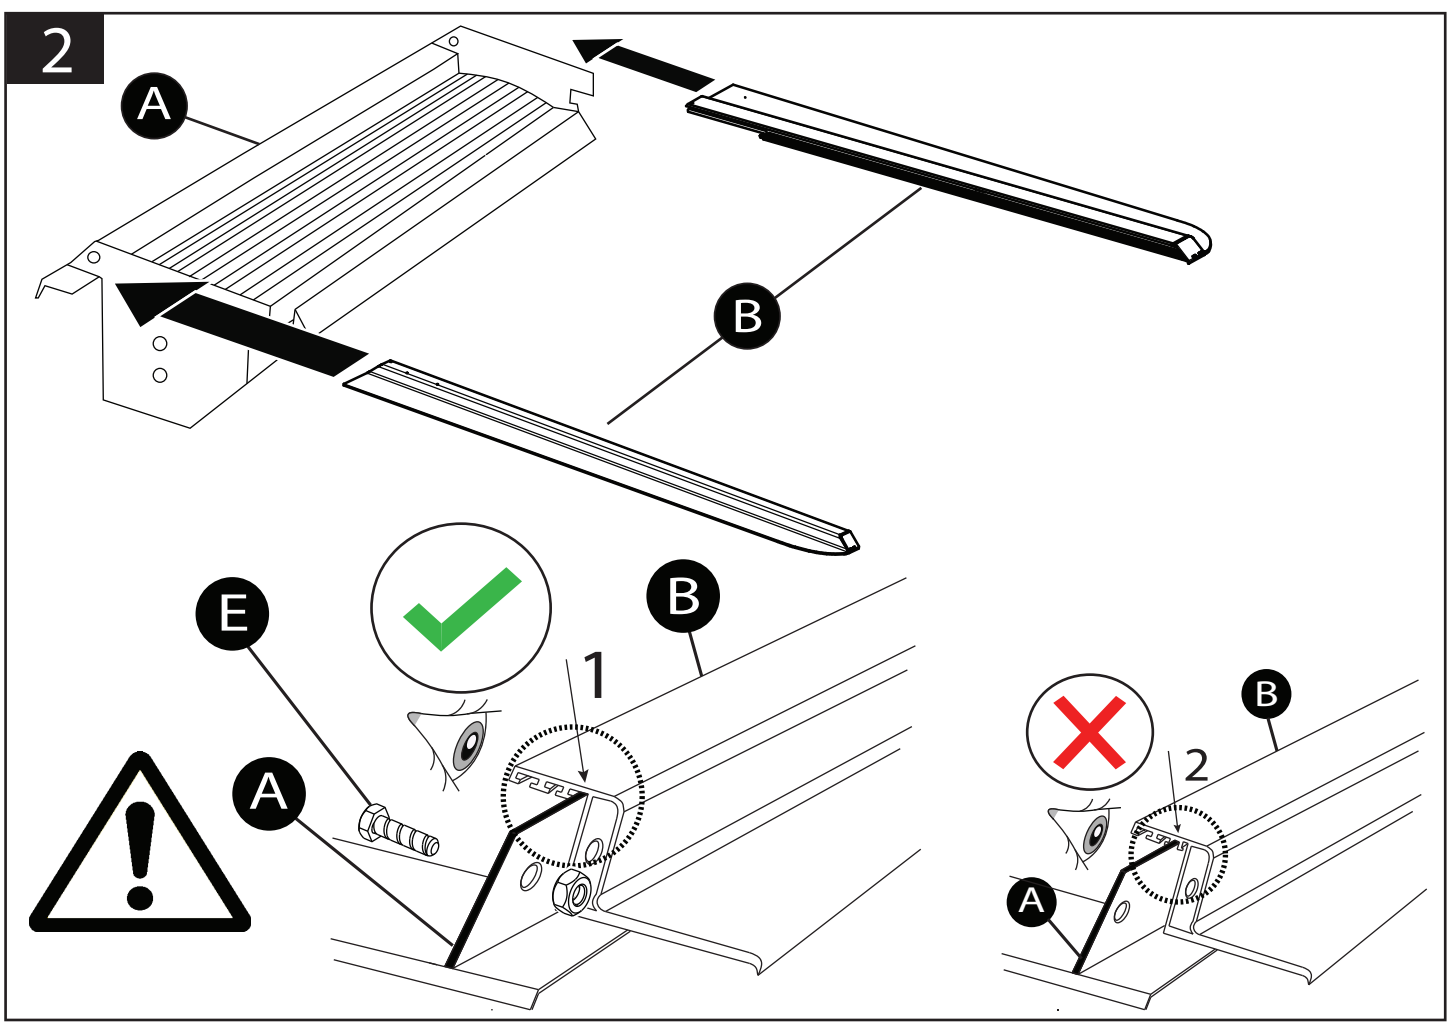

Ø 15 mm  
Havuz plastiğini delmek için  
For drilling the pool plastic

1 - 25 Nm

⊙ 10, 13, 17 mm

⊙ 10 mm

a)

b)

1

2