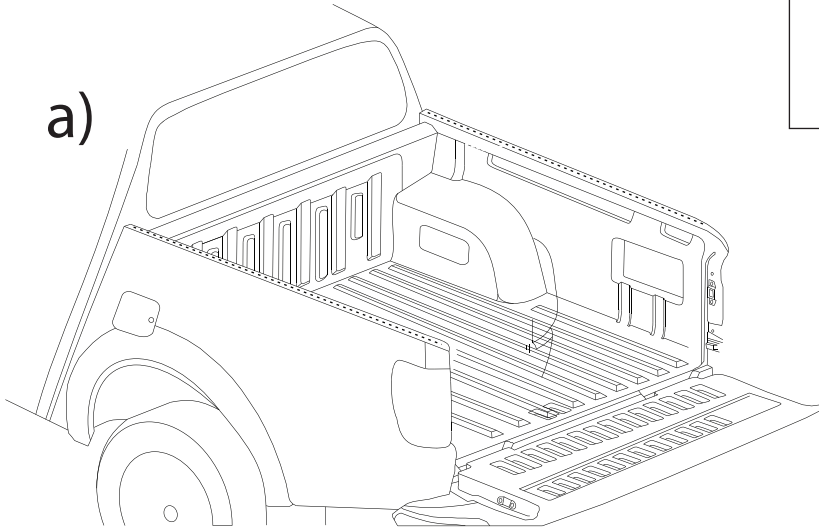

Ø 15 mm  
Havuz plastiğini delmek için  
For drilling the pool plastic

1 - 25 Nm

⊙ 10, 13, 17 mm

⊙ 10 mm

a)

b)

1

2