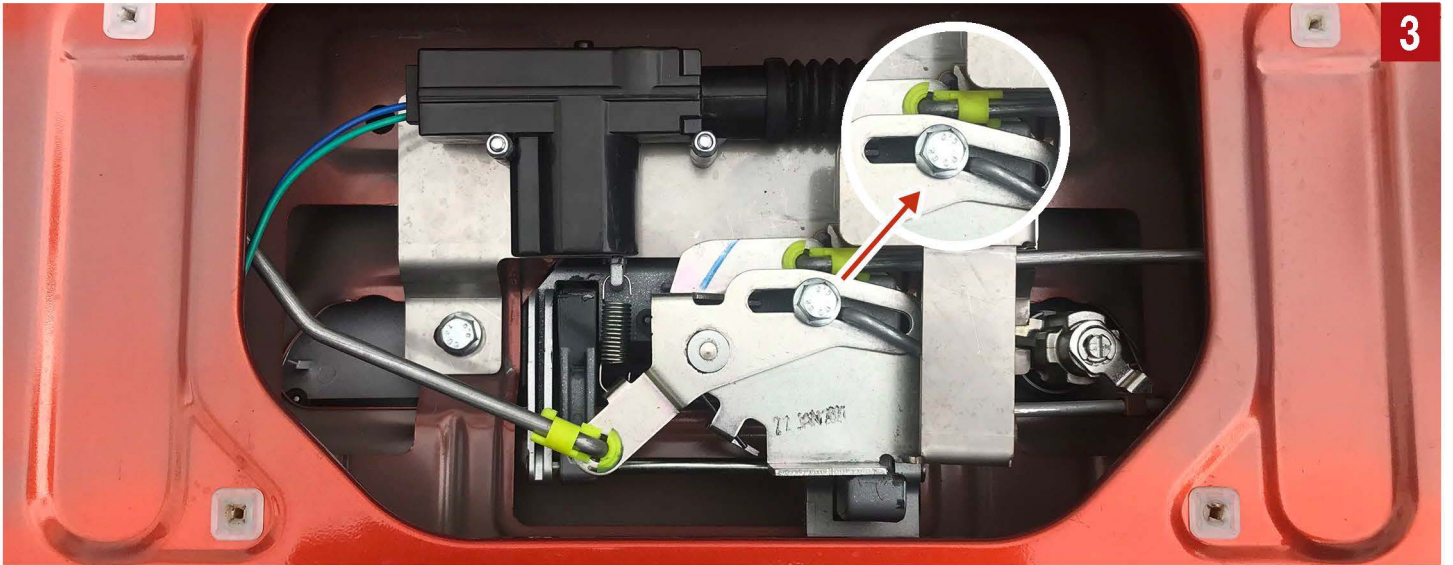

# MONTAJ TALİMATI

Isuzu D-MAX / 2020 -  
Bagaj Merkezi Kilit Sistemi  
3707BMK001

4x4  
**BY OMSA**  
4x4 PICK-UP AKSESUARLARI

**1**  
Kilidi tutan civataları sökünüz.

**2**  
Mekanizmayı el yordamı ile  
resimdeki gibi yerine oturtunuz.

**3**  
Görseldeki gibi merkezi kilit aparatını  
kutudan çıkan 3 adet civata ve 1 adet fiberli somun ile yerine sabitleyiniz.

Montaj talimatını indirmek QR kodu okutunuz.