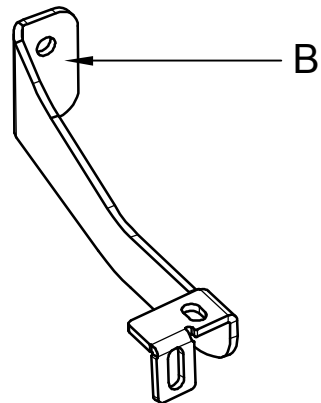

VW T-5 2003> VW CARAVELLE 2003>

SW19 (40Nm)

SW19 (55Nm)

MONTAJ SETİ / *INSTALLATION SET*

1. M6x25 CİVATA / *M6x25 BOLT*

BRACKETLER / BRACKETS

A. 7522OA L R / SOL ARKA BRAKET / *LEFT REAR BRACKET*

B. 7522OA R R / SAĞ ARKA BRAKET / *RIGHT REAR BRACKET*

Fig. 1

▲
LR
LEFT
REAR

ARAÇ ÜZERİNDEKİ CİVATALAR İLE MONTAJLAYINIZ
INSTALL WITH THE BOLTS ON YOUR VEHICLE

Fig. 4

▲
RR
RIGHT
REAR

ARAÇ ÜZERİNDEKİ CİVATALAR İLE MONTAJLAYINIZ
INSTALL WITH THE BOLTS ON YOUR VEHICLE

Fig. 2

▲
LR
LEFT
REAR

ARAÇ ÜZERİNDEKİ CİVATALAR İLE MONTAJLAYINIZ
INSTALL WITH THE BOLTS ON YOUR VEHICLE

Fig. 5

▲
RR
RIGHT
REAR

ARAÇ ÜZERİNDEKİ CİVATALAR İLE MONTAJLAYINIZ
INSTALL WITH THE BOLTS ON YOUR VEHICLE

Fig. 3

▲
LR
LEFT
REAR

BRAKETİ CİVATALAR İLE MONTAJLAYINIZ
INSTALL THE BRACKET WITH BOLTS

Fig. 6

▲
RR
RIGHT
REAR

BRAKETİ CİVATALAR İLE MONTAJLAYINIZ
INSTALL THE BRACKET WITH BOLTS

BRAKETİ CİVATALAR İLE MONTAJLAYINIZ
INSTALL THE BRACKET WITH BOLTS