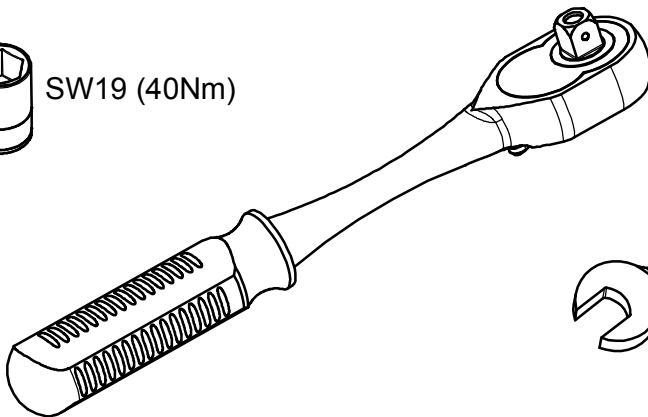

VW T-5 2003> VW CARAVELLE 2003>

SW19 (40Nm)

SW19 (55Nm)

MONTAJ SETİ / *INSTALLATION SET*

1. M6x25 CİVATA / *M6x25 BOLT*

BRACKETLER / BRACKETS

A. 7522OA L R / SOL ARKA BRAKET / *LEFT REAR BRACKET*

B. 7522OA R R / SAĞ ARKA BRAKET / *RIGHT REAR BRACKET*

Fig. 1

▲
LR
LEFT
REAR

ARAÇ ÜZERİNDEKİ CİVATALAR İLE MONTAJLAYINIZ
INSTALL WITH THE BOLTS ON YOUR VEHICLE

Fig. 4

▲
RR
RIGHT
REAR

ARAÇ ÜZERİNDEKİ CİVATALAR İLE MONTAJLAYINIZ
INSTALL WITH THE BOLTS ON YOUR VEHICLE