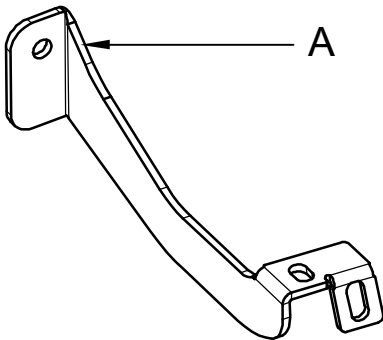

VW T-5 2003> VW CARAVELLE 2003>

SW19 (40Nm)

SW19 (55Nm)

MONTAJ SETİ / *INSTALLATION SET*

1. M6x25 CİVATA / *M6x25 BOLT*

BRACKETLER / BRACKETS

A. 7522OA L R / SOL ARKA BRAKET / *LEFT REAR BRACKET*

B. 7522OA R R / SAĞ ARKA BRAKET / *RIGHT REAR BRACKET*

Fig. 1

▲
LR
LEFT
REAR

ARAÇ ÜZERİNDEKİ CİVATALAR İLE MONTAJLAYINIZ
INSTALL WITH THE BOLTS ON YOUR VEHICLE

Fig. 4

▲
RR
RIGHT
REAR

ARAÇ ÜZERİNDEKİ CİVATALAR İLE MONTAJLAYINIZ
INSTALL WITH THE BOLTS ON YOUR VEHICLE

Fig. 2

▲
LR
LEFT
REAR

ARAÇ ÜZERİNDEKİ CİVATALAR İLE MONTAJLAYINIZ
INSTALL WITH THE BOLTS ON YOUR VEHICLE

Fig. 5

▲
RR
RIGHT
REAR

ARAÇ ÜZERİNDEKİ CİVATALAR İLE MONTAJLAYINIZ
INSTALL WITH THE BOLTS ON YOUR VEHICLE