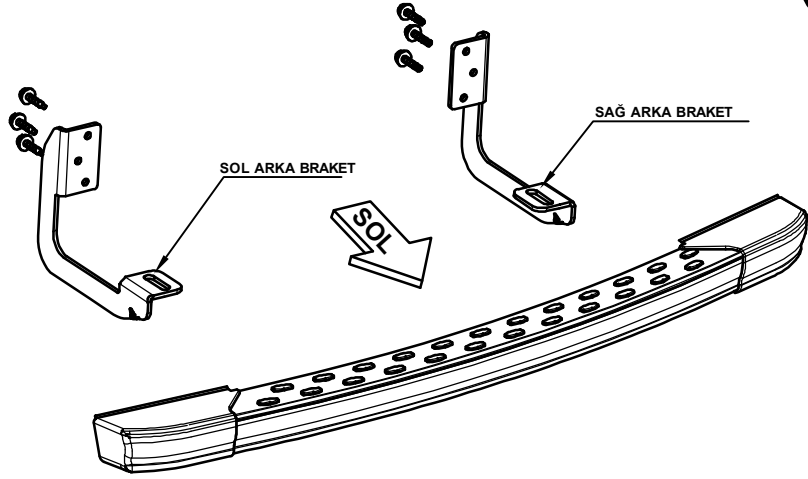

MODEL: SPRINTER 2006>

MODEL: CRAFTER 2006>

ÜRÜN : TEKER ARKASI

ÜR. MODEL:DOT LINE

KOD:4724DLTA001

MONTAJ SETİ

TIRBIŞON VIDA
6.35 x 32 - 10

1

ADET: 12

MONTAJ ŞEMASI

25 DAKİKA

ÖNEMLİ NOT: MONTAJ İŞLEMİNDE ÖNCE ŞASE BAĞLANTI AYAKLARI ÜRÜNE DAHA SONRA ÜRÜN ARACA MONTAJLANIR.

SOL ARKA BAĞLANTI

SAĞ ARKA BAĞLANTI

MODEL: SPRINTER 2006>

MODEL: CRAFTER 2006>

ÜRÜN : TEKER ARKASI

ÜR. MODEL:DOT LINE

KOD:4724DLTA001

MONTAJ SETİ

TIRBIŞON VIDA
6.35 x 32 - 10

1

ADET: 12

MONTAJ ŞEMASI

25 DAKİKA

ÖNEMLİ NOT: MONTAJ İŞLEMİNDE ÖNCE ŞASE BAĞLANTI AYAKLARI ÜRÜNE DAHA SONRA ÜRÜN ARACA MONTAJLANIR.

SOL ARKA BAĞLANTI

SAĞ ARKA BAĞLANTI