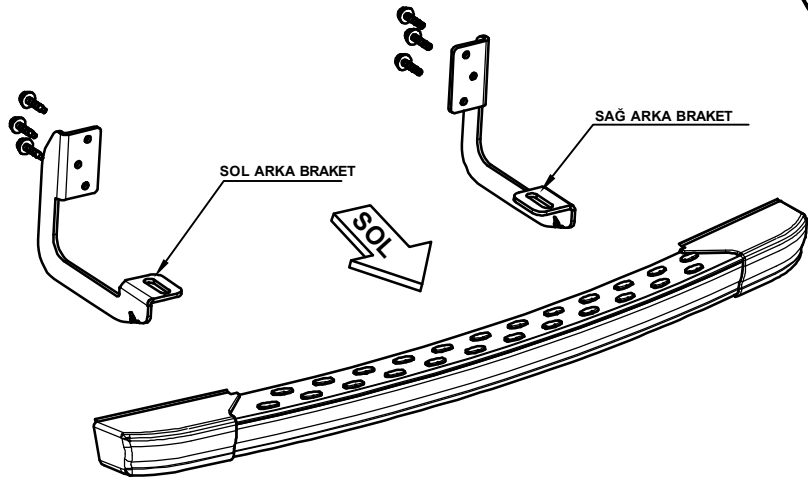

ADET: 12

MONTAJ ŞEMASI

25 DAKİKA

ÖNEMLİ NOT: MONTAJ İŞLEMİNDE ÖNCE ŞASE BAĞLANTI AYAKLARI ÜRÜNE DAHA SONRA ÜRÜN ARACA MONTAJLANIR.

SOL ARKA BAĞLANTI

SAĞ ARKA BAĞLANTI

MODEL: SPRINTER 2006>

MODEL: CRAFTER 2006>

ÜRÜN : TEKER ARKASI

ÜR. MODEL:DOT LINE

KOD:4724DLTA001

MONTAJ SETİ

TIRBIŞON VIDA
6.35 x 32 - 10

1

ADET: 12

MONTAJ ŞEMASI

25 DAKİKA

ÖNEMLİ NOT: MONTAJ İŞLEMİNDE ÖNCE ŞASE BAĞLANTI AYAKLARI ÜRÜNE DAHA SONRA ÜRÜN ARACA MONTAJLANIR.

SOL ARKA BAĞLANTI

SAĞ ARKA BAĞLANTI