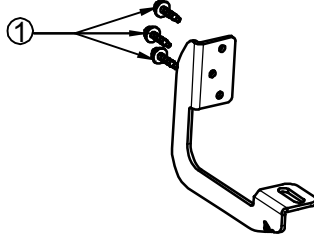

ADET: 12

MONTAJ ŞEMASI

25 DAKİKA

ÖNEMLİ NOT: MONTAJ İŞLEMİNDE ÖNCE ŞASE BAĞLANTI AYAKLARI ÜRÜNE DAHA SONRA ÜRÜN ARACA MONTAJLANIR.

SOL ARKA BAĞLANTI

SAĞ ARKA BAĞLANTI

MODEL: SPRINTER 2006>

MODEL: CRAFTER 2006>

ÜRÜN : TEKER ARKASI

ÜR. MODEL:DOT LINE

KOD:4724DLTA001

MONTAJ SETİ

TIRBIŞON VIDA
6.35 x 32 - 10

1

ADET: 12

MONTAJ ŞEMASI

25 DAKİKA

ÖNEMLİ NOT: MONTAJ İŞLEMİNDE ÖNCE ŞASE BAĞLANTI AYAKLARI ÜRÜNE DAHA SONRA ÜRÜN ARACA MONTAJLANIR.

SOL ARKA BAĞLANTI

SAĞ ARKA BAĞLANTI