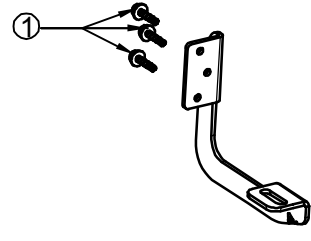

ADET: 12

MONTAJ ŞEMASI

25 DAKİKA

ÖNEMLİ NOT: MONTAJ İŞLEMİNDE ÖNCE ŞASE BAĞLANTI AYAKLARI ÜRÜNE DAHA SONRA ÜRÜN ARACA MONTAJLANIR.

SOL ARKA BAĞLANTI

SAĞ ARKA BAĞLANTI

MODEL: SPRINTER 2006>

MODEL: CRAFTER 2006>

ÜRÜN : TEKER ARKASI

ÜR. MODEL:DOT LINE

KOD:4724DLTA001

MONTAJ SETİ

TIRBIŞON VIDA
6.35 x 32 - 10

1

ADET: 12

MONTAJ ŞEMASI

25 DAKİKA

ÖNEMLİ NOT: MONTAJ İŞLEMİNDE ÖNCE ŞASE BAĞLANTI AYAKLARI ÜRÜNE DAHA SONRA ÜRÜN ARACA MONTAJLANIR.

SOL ARKA BAĞLANTI

SAĞ ARKA BAĞLANTI