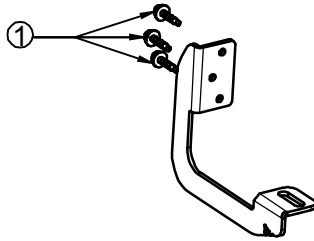

ADET: 12

MONTAJ ŞEMASI

25 DAKİKA

ÖNEMLİ NOT: MONTAJ İŞLEMİNDE ÖNCE ŞASE BAĞLANTI AYAKLARI ÜRÜNE DAHA SONRA ÜRÜN ARACA MONTAJLANIR.

SOL ARKA BAĞLANTI

SAĞ ARKA BAĞLANTI

MODEL: SPRINTER 2006>

MODEL: CRAFTER 2006>

ÜRÜN : TEKER ARKASI

ÜR. MODEL:DOT LINE

KOD:4724DLTA001

MONTAJ SETİ

TIRBIŞON VIDA
6.35 x 32 - 10

1

ADET: 12

MONTAJ ŞEMASI

25 DAKİKA

ÖNEMLİ NOT: MONTAJ İŞLEMİNDE ÖNCE ŞASE BAĞLANTI AYAKLARI ÜRÜNE DAHA SONRA ÜRÜN ARACA MONTAJLANIR.

SOL ARKA BAĞLANTI

SAĞ ARKA BAĞLANTI