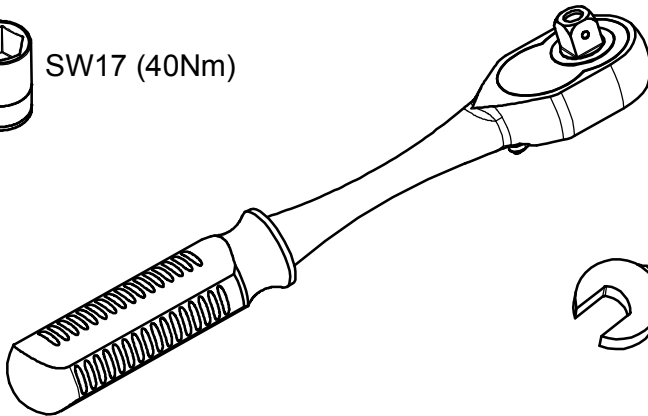

# VW CADDY 2021

KOD / CODE : 7566DLY101

SW17 (40Nm)

SW17 (40Nm)

# MONTAJ SETİ / INSTALLATION SET

M10 LMC001 ①  x10	M10 ②  x10	M10 ③  x10	M8 ④  x12	M8 ⑤  x12	KARE BAŞLI CİVATA M8x20 ⑥  x4
---	---	---	--	--	--