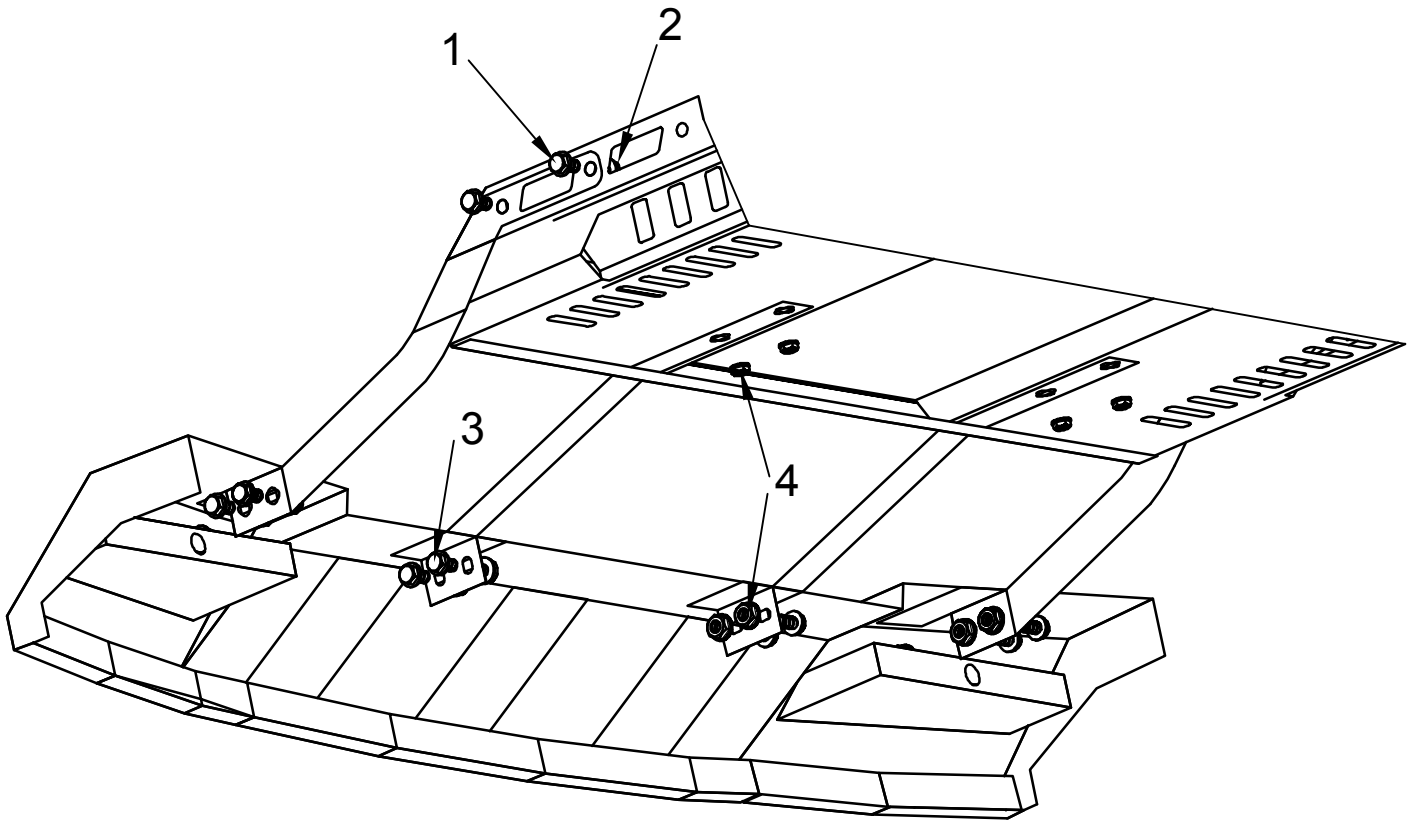

SW13 (20Nm)

45 Min.

MONTAJ SETİ / INSTALLATION SET

1. M10x20 FLANŞLI CİVATA / M10x20 FLANGED BOLT
2. M10 SOMUN / M10 NUT
3. M8x20mm CİVATA / M8x20 BOLT
4. M8 SOMUN / M8 NUT
5. M6 SOMUN / M6 NUT

TEKNİK DETAY / TECHNICAL DETAIL