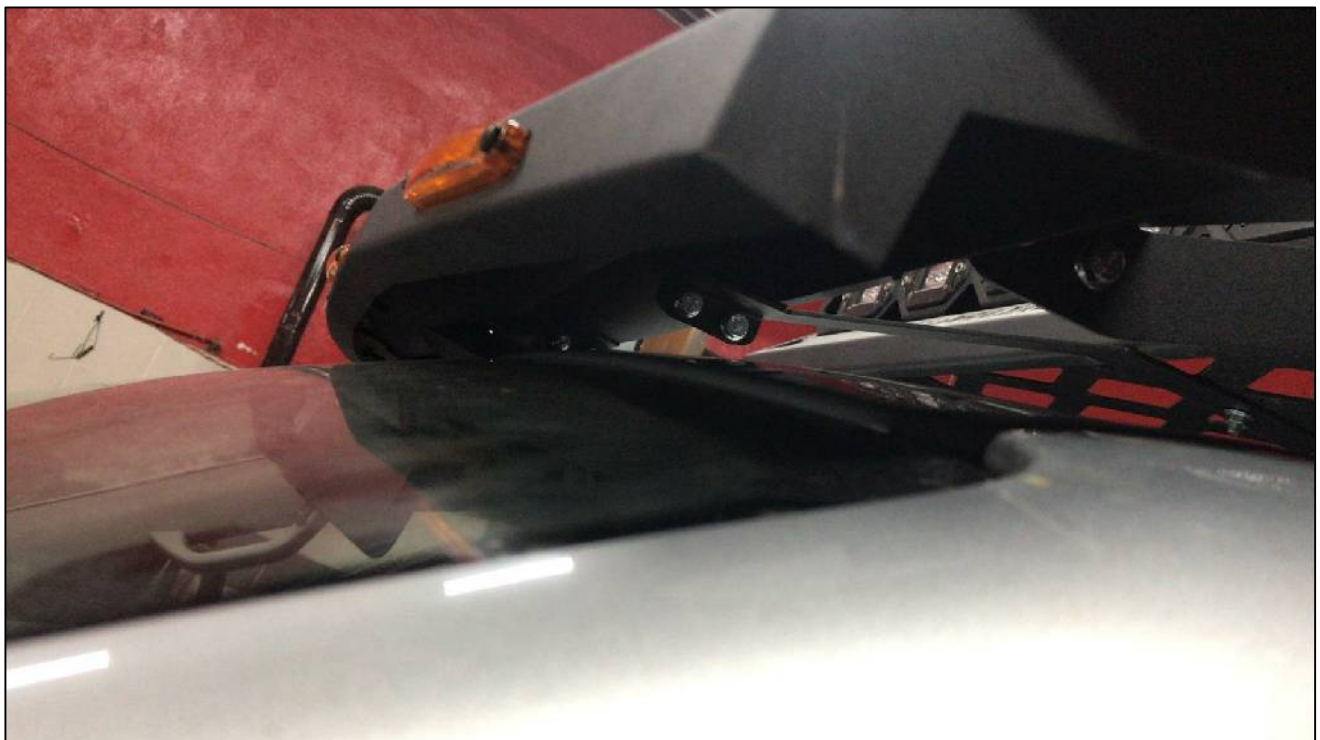

SW13 (20Nm)

45 Min.

MONTAJ SETİ / INSTALLATION SET

1. M10x20 FLANŞLI CİVATA / M10x20 FLANGED BOLT
2. M10 SOMUN / M10 NUT
3. M8x20mm CİVATA / M8x20 BOLT
4. M8 SOMUN / M8 NUT
5. M6 SOMUN / M6 NUT

TEKNİK DETAY / TECHNICAL DETAIL