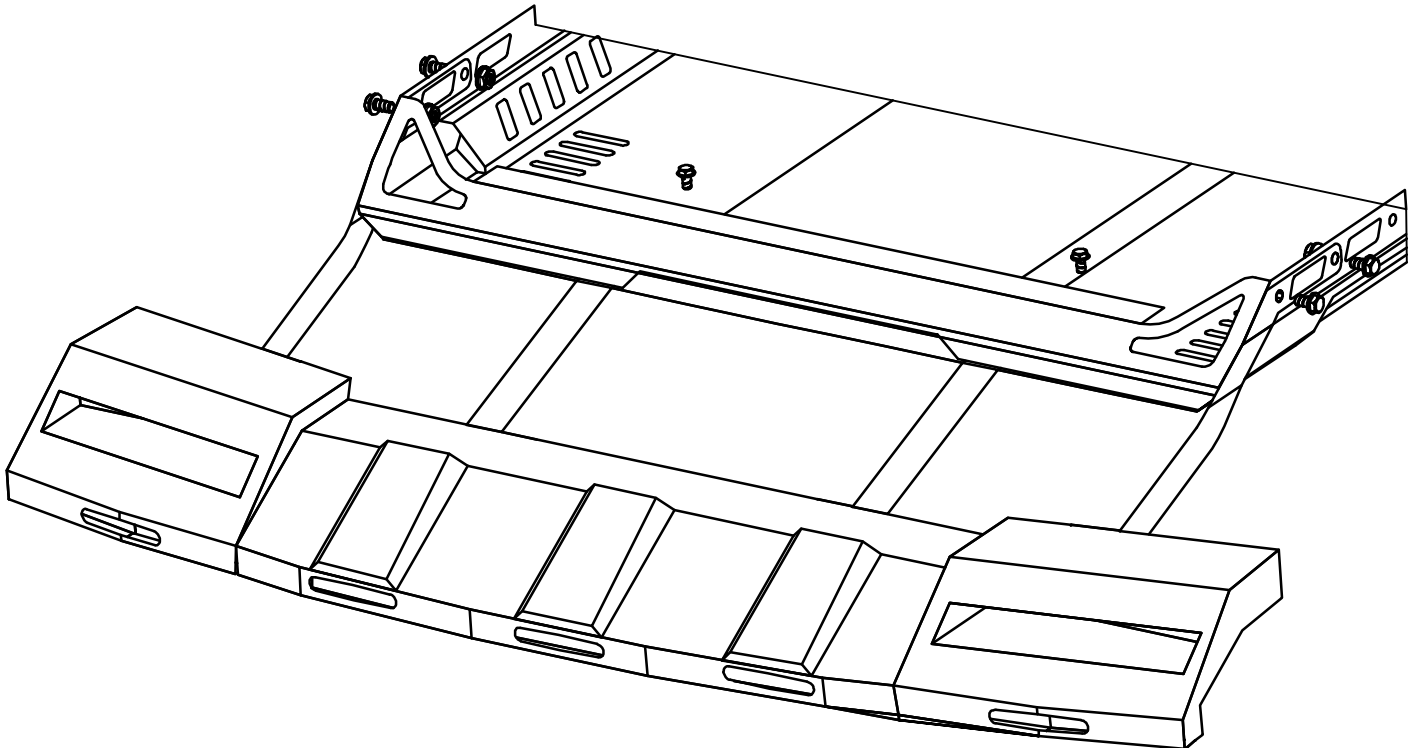

SW13 (20Nm)

45 Min.

MONTAJ SETİ / INSTALLATION SET

1. M10x20 FLANŞLI CİVATA / M10x20 FLANGED BOLT
2. M10 SOMUN / M10 NUT
3. M8x20mm CİVATA / M8x20 BOLT
4. M8 SOMUN / M8 NUT
5. M6 SOMUN / M6 NUT

TEKNİK DETAY / TECHNICAL DETAIL