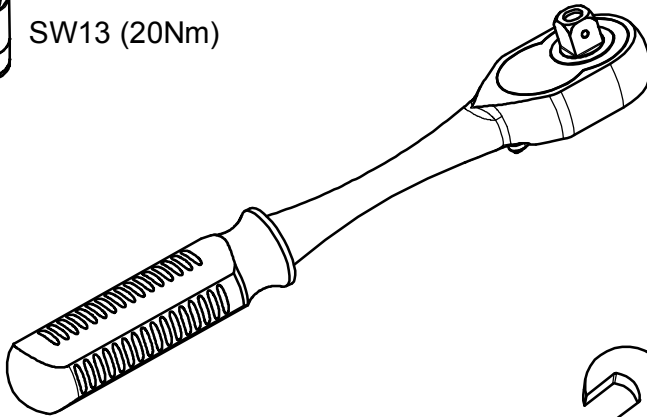

SW13 (20Nm)