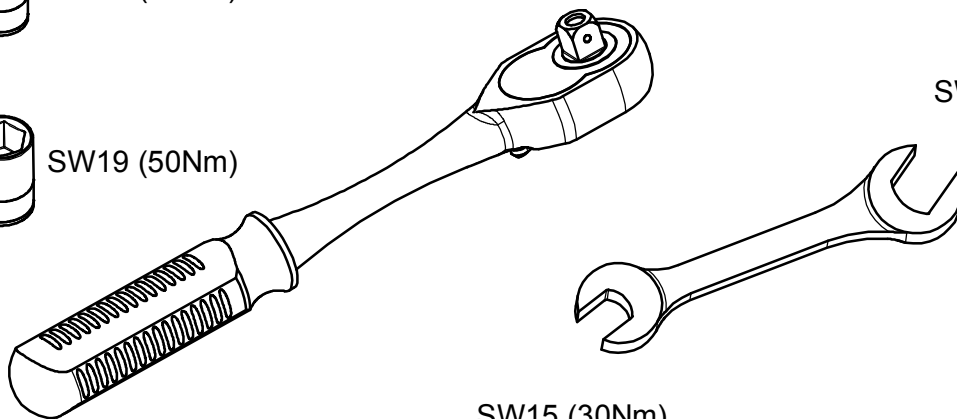

VW AMAROK 2010>

KOD / CODE : 7535DKA211

SW15 (30Nm)

SW19 (50Nm)

SW19 (50Nm)

SW15 (30Nm)

25 DAKİKA

MONTAJ SETİ / INSTALLATION SET

1. M10x35mm FLANŞLI CİVATA / *M10x35 BOLT FLANGED*
2. M10 FLANŞLI SOMUN / *M10 NUT FLANGED*

Fig. 1

BRAKETİ CİVATALAR 2-3 ile MONTAJLAYINIZ

INSTALL THE BRACKET WITH BOLTS

Fig. 2

ÜRÜNÜ 1-2 ile MONTAJLAYINIZ

PLEASE INSTALL THE PRODUCT