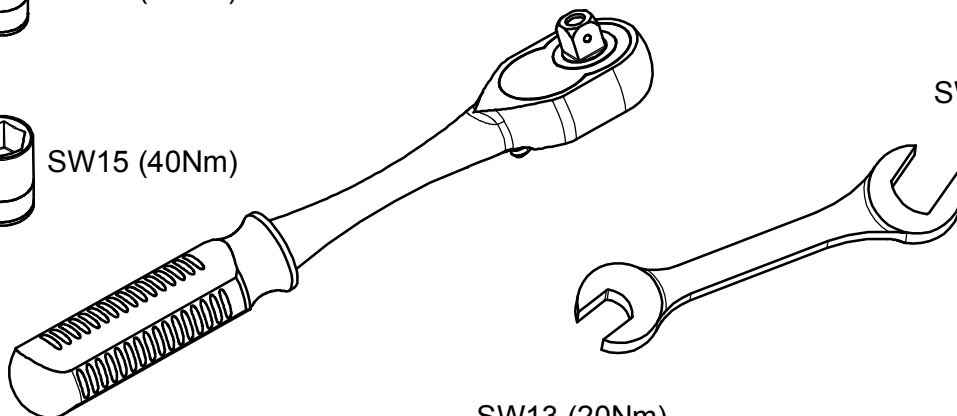

NISSAN NAVARA 2006-2015

KOD / CODE : 5003DKY111

SW13 (20Nm)

SW15 (40Nm)

SW15 (40Nm)

SW13 (20Nm)

25 DAKIKA

MONTAJ SETİ / INSTALLATION SET

1. M8 SOMUN / M8 NUT
2. M8 PUL / M8 WASHER
3. M10x20 FLANŞLI CİVATA / M10x20 BOLT FLANGED
4. M10 FLANŞLI SOMUN / M10 NUT FLANGED

BRAKETLER / BRACKETS

- A. 5003DKY R F / SAĞ ÖN BRAKET / RIGHT FRONT BRACKET
- B. 5003DKY R M / SAĞ ORTA BRAKET / RIGHT MIDDLE BRACKET
- C. 5003DKY R R / SAĞ ARKA BRAKET / RIGHT ARKA BRACKET
- D. 5003DKY L R / SOL ÖN BRAKET / LEFT FRONT BRACKET
- E. 5003DKY L F / SOL ORTA BRAKET / LEFT MIDDLE BRACKET
- F. 5003DKY L R / SOL ARKA BRAKET / LEFT REAR BRACKET