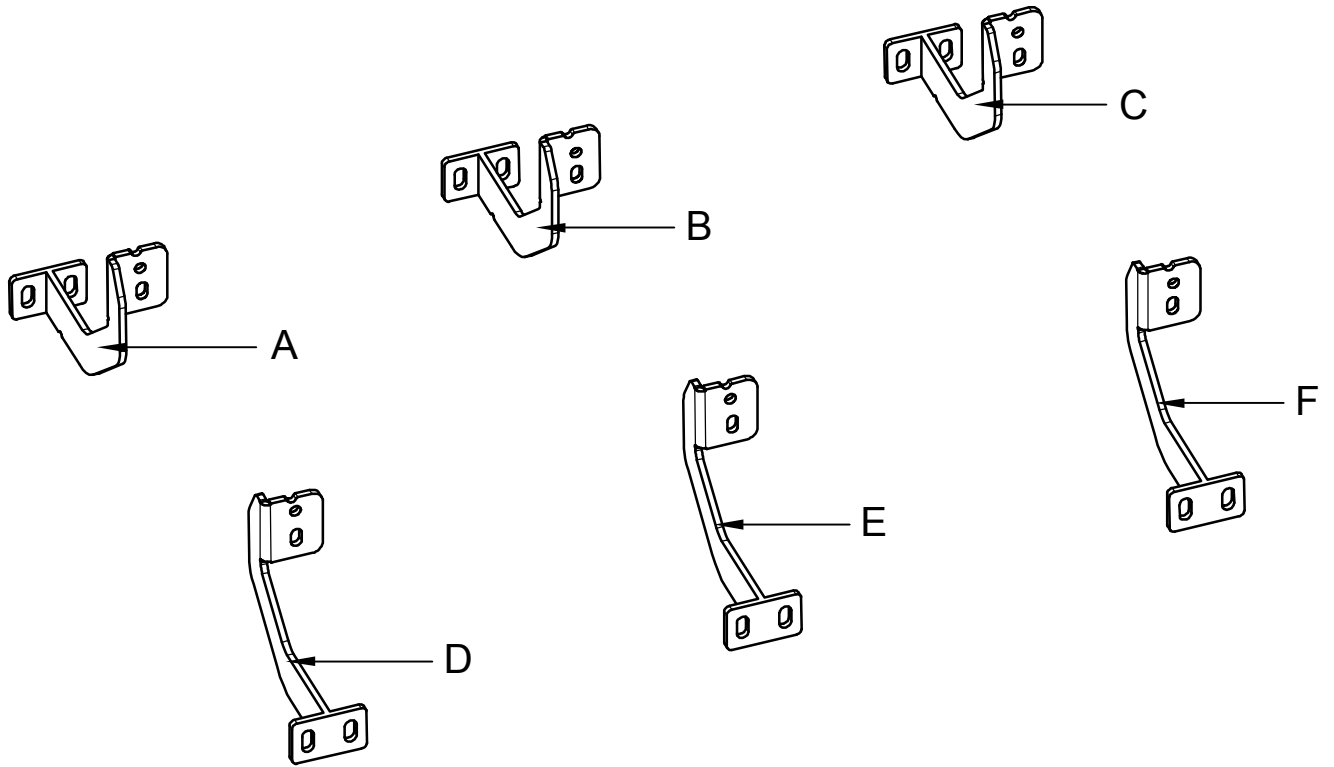

NISSAN NAVARA 2006-2015

KOD / CODE : 5003DKY111

SW13 (20Nm)

SW15 (40Nm)

SW15 (40Nm)

SW13 (20Nm)

25 DAKIKA

MONTAJ SETİ / INSTALLATION SET

1. M8 SOMUN / M8 NUT
2. M8 PUL / M8 WASHER
3. M10x20 FLANŞLI CİVATA / M10x20 BOLT FLANGED
4. M10 FLANŞLI SOMUN / M10 NUT FLANGED

BRAKETLER / BRACKETS

- A. 5003DKY R F / SAĞ ÖN BRAKET / RIGHT FRONT BRACKET
- B. 5003DKY R M / SAĞ ORTA BRAKET / RIGHT MIDDLE BRACKET
- C. 5003DKY R R / SAĞ ARKA BRAKET / RIGHT ARKA BRACKET
- D. 5003DKY L R / SOL ÖN BRAKET / LEFT FRONT BRACKET
- E. 5003DKY L F / SOL ORTA BRAKET / LEFT MIDDLE BRACKET
- F. 5003DKY L R / SOL ARKA BRAKET / LEFT REAR BRACKET

Fig. 1

ARAÇ ÜZERİNDEKİ CİVATALAR
BOLTS ON VEHICLE

Fig. 5

ARAÇ ÜZERİNDEKİ CİVATALAR
BOLTS ON VEHICLE

Fig. 2

BRAKETİ RESİMDEKİ GİBİ TAKINIZ
INSTALL THE BRACKET WITH BOLTS

Fig. 6

BRAKETİ RESİMDEKİ GİBİ TAKINIZ
INSTALL THE BRACKET WITH BOLTS

Fig. 3

BRAKETİ RESİMDEKİ GİBİ TAKINIZ
INSTALL THE BRACKET WITH BOLTS

Fig. 7

BRAKETİ RESİMDEKİ GİBİ TAKINIZ
INSTALL THE BRACKET WITH BOLTS

Fig. 4

1 NUMARALI PARÇAYI YERİNE TAKINIZ
PLEASE ATTACH THE PART (PART NO 1)
TO THE PLACE SHOWN ABOVE