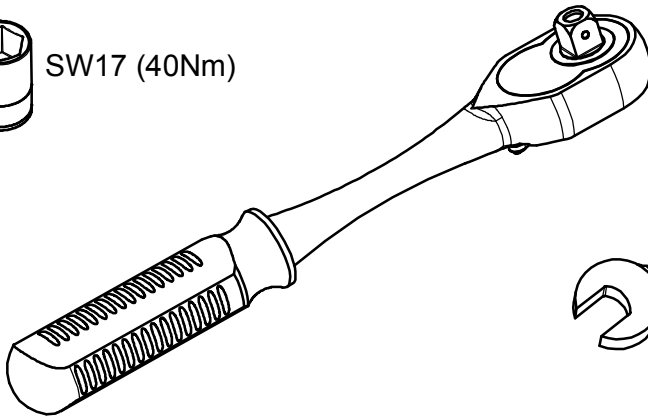

# VW CADDY 2021

KOD / CODE : 7566BLY101

SW17 (40Nm)

SW17 (40Nm)

# MONTAJ SETİ / INSTALLATION SET

1. M10 LAMALI CİVATA / M10 MOUNTING PLATE
2. M10 SOMUN / M10 NUT
3. M10 PUL / M10 WASHER
4. M8 SOMUN / M8 NUT
5. M8 PUL / M8 WASHER