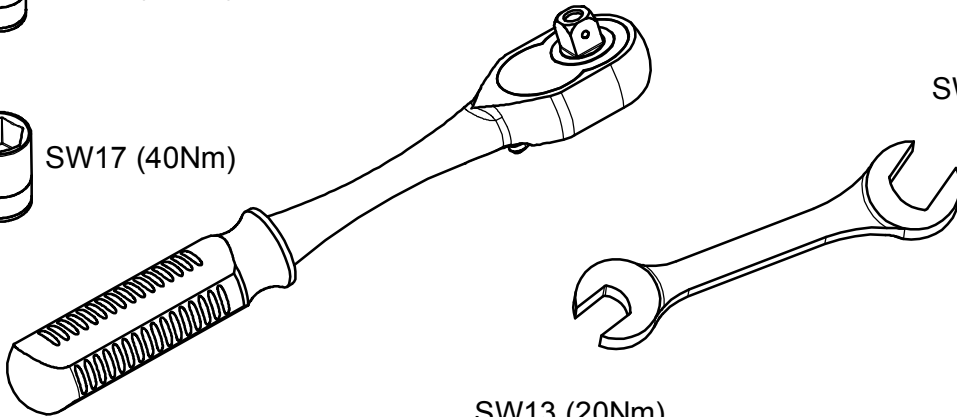

# SUZUKI S-CROSS 2021>

KOD / CODE : 6921BRK183

SW13 (20Nm)

SW17 (40Nm)

SW17 (40Nm)

SW13 (20Nm)

Montaj talimatını indirmek için QR kodu okutunuz.

Version: 1.02 May 2019