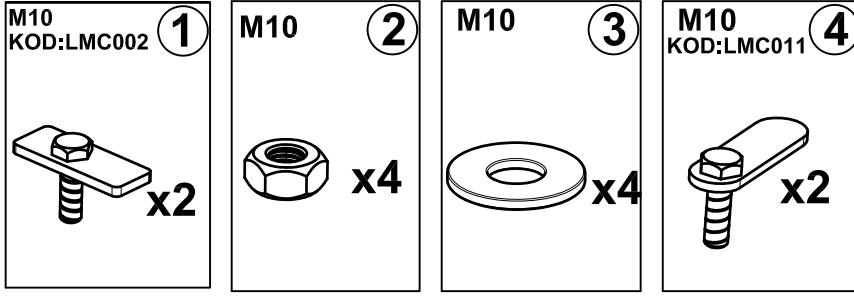

# MONTAJ SETİ / INSTALLATION SET

1. M10 LAMALI CİVATA / M10 MOUNTING PLATE
2. M10 SOMUN / M10 NUT
3. M10 PUL / M10 WASHER
4. M10 LAMALI CİVATA / M10 MOUNTING PLATE