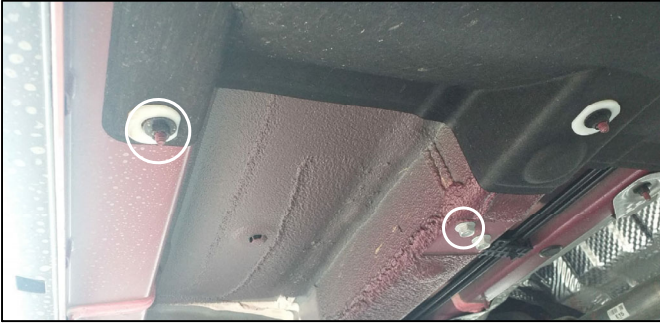

# MONTAJ SETİ / INSTALLATION SET

1. M10 LAMALI CİVATA / M10 MOUNTING PLATE
2. M10 SOMUN / M10 NUT
3. M10 PUL / M10 WASHER
4. M10 LAMALI CİVATA / M10 MOUNTING PLATE

Fig. 1

ARAÇ ÜZERİNDEKİ SOMUNLARI SÖKÜNÜZ.  
PLEASE REMOVE THE STOPPER THAT  
ALREADY ATTACHED ON THE VEHICLE

Fig. 5

ARAÇ ÜZERİNDEKİ TAPALARI SÖKÜNÜZ.  
PLEASE REMOVE THE STOPPER THAT  
ALREADY ATTACHED ON THE VEHICLE