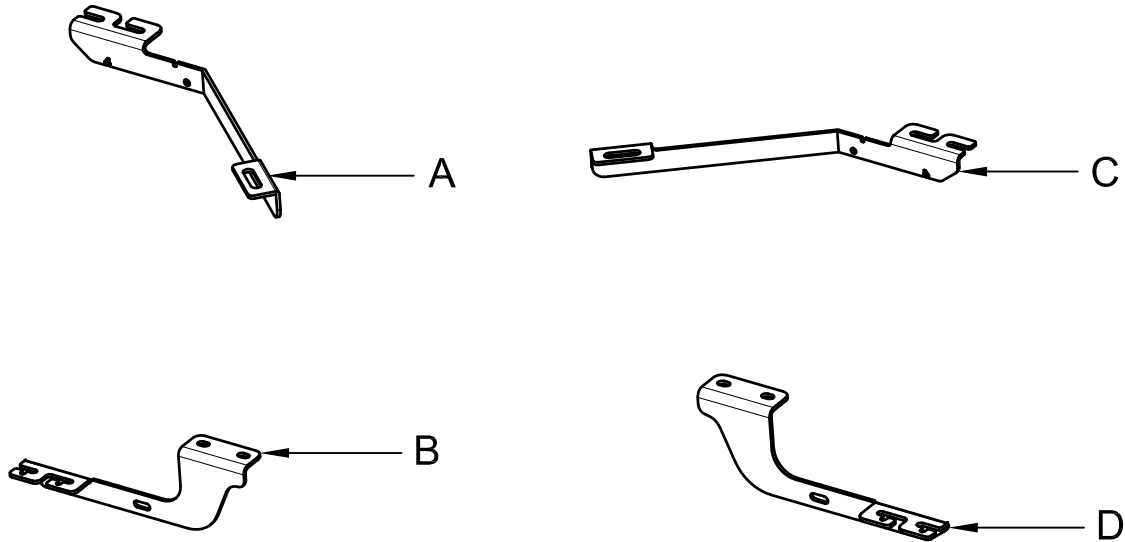

PEUGEOT TEPEE 2008-2018 CITROEN BERLINGO 2008-2018

KOD / CODE : 5723BRK193

SW13 (20Nm)

SW17 (40Nm)

SW13 (20Nm)

SW17 (40Nm)

25 DAKIKA

MONTAJ SETİ / INSTALLATION SET

1. ETEK BAĞLANTI SAĞ / SKIRT RING
2. ETEK SIKMA / SKIRTING
3. ETEK BAĞLANTI SOL / SKIRT RING
4. M10 LAMALI CİVATA / M10 MOUNTING PLATE
5. M10 SOMUN / M10 NUT
7. M10 PUL / M10 WASHER
5. M8x20 FLANŞLI CİVATA / M8x20 FLANGED BOLT
8. M8 FLANŞLI SOMUN / M8 NUT
9. M8 ÖZEL SOMUN / M8 SPECIAL NUT
10. EK PARÇA SOL / ADDITIONAL LEFT
11. EK PARÇA SAĞ / ADDITIONAL RIGHT
12. TRAPEZ VİDA / TRAPEZE SCREW