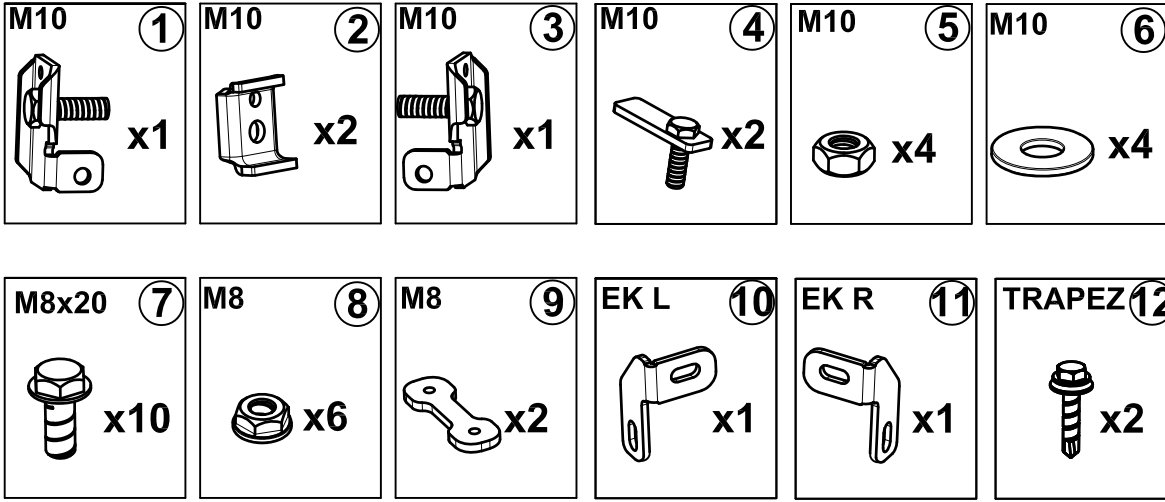

PEUGEOT TEPEE 2008-2018 CITROEN BERLINGO 2008-2018

KOD / CODE : 5723BRK193

SW13 (20Nm)

SW17 (40Nm)

SW13 (20Nm)

SW17 (40Nm)

25 DAKIKA

MONTAJ SETİ / INSTALLATION SET

1. ETEK BAĞLANTI SAĞ / SKIRT RING
2. ETEK SIKMA / SKIRTING
3. ETEK BAĞLANTI SOL / SKIRT RING
4. M10 LAMALI CİVATA / M10 MOUNTING PLATE
5. M10 SOMUN / M10 NUT
7. M10 PUL / M10 WASHER
5. M8x20 FLANŞLI CİVATA / M8x20 FLANGED BOLT
8. M8 FLANŞLI SOMUN / M8 NUT
9. M8 ÖZEL SOMUN / M8 SPECIAL NUT
10. EK PARÇA SOL / ADDITIONAL LEFT
11. EK PARÇA SAĞ / ADDITIONAL RIGHT
12. TRAPEZ VİDA / TRAPEZE SCREW