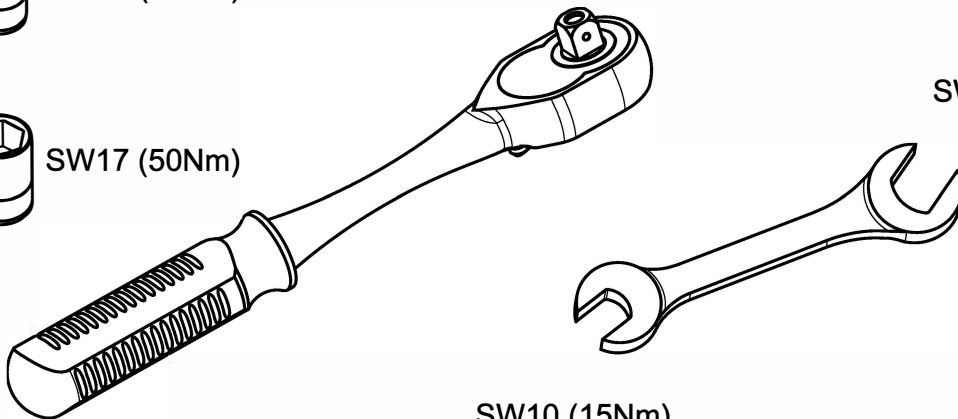

NISSAN X-TRAIL 2022>

KOD / CODE : 5040BRK183

SW10 (15Nm)

SW17 (50Nm)

SW17 (50Nm)

SW10 (15Nm)

MONTAJ SETİ / INSTALLATION SET

BRAKETLER / BRACKETS