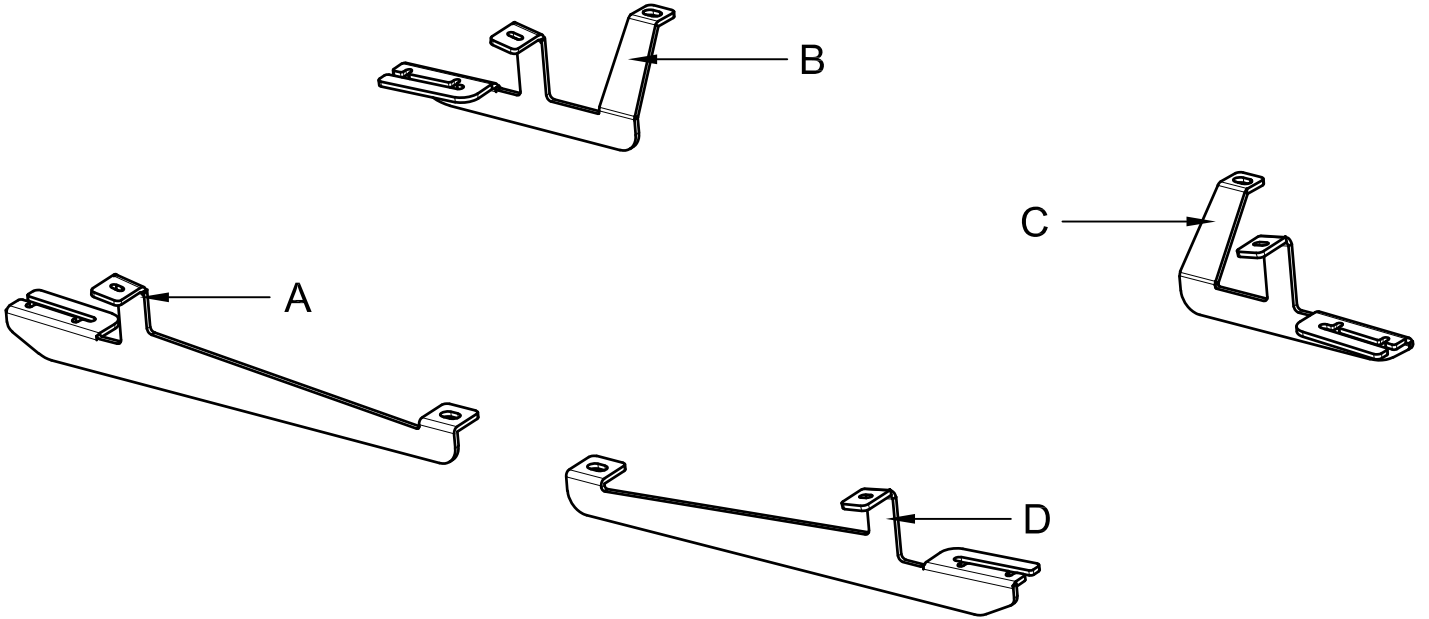

NISSAN X-TRAIL 2022>

KOD / CODE : 5040BRK183

SW10 (15Nm)

SW17 (50Nm)

SW17 (50Nm)

SW10 (15Nm)

MONTAJ SETİ / INSTALLATION SET

BRAKETLER / BRACKETS

- A. 5040BRK R F / SAĞ ÖN BRAKET / *RIGHT FRONT BRACKET*
- B. 5040BRK R R / SAĞ ARKA BRAKET / *RIGHT REAR BRACKET*
- C. 5040BRK L F / SOL ÖN BRAKET / *LEFT FRONT BRACKET*
- D. 5040BRK L R / SOL ARKA BRAKET / *LEFT REAR BRACKET*