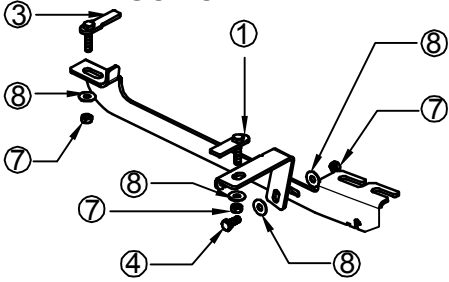

MODEL: IX 35 2010>

MODEL:SPORTAGE 2010>

ÜRÜN: YAN KORUMA

ÜR. MODEL: BRAKET

KOD: 3208BRK173

MONTAJ SETİ

M8 LAMALI CIVATA 50x18x4-16 KOD:LMC031	M10 LAMALI CIVATA 55x20x5-17 KOD:LMC001	M8 LAMALI CIVATA 50x18x4-16 KOD:LMC033	ANAYAR BAŞLI CIVATA M8x20
1	2	3	4
ADET: 2	ADET: 2	ADET: 2	ADET: 4

SOMUN M10	PUL M10	SOMUN M8	PUL M8
5	6	7	8
ADET: 2	ADET: 2	ADET: 8	ADET: 12

45 DAKIKA

MONTAJ ŞEMASI

3208 BRK R F
BRAKET SAĞ ÖN

3208 BRK R M
BRAKET SAĞ ORTA

3208 BRK R R
BRAKET SAĞ ARKA

BRAKET SOL ÖN
3208 BRK L F

BRAKET SOL ORTA
3208 BRK L M

BRAKET SOL ARKA
3208 BRK L R

SOL ÖN BRAKET

SOL ORTA BRAKET

SOL ARKA BRAKET