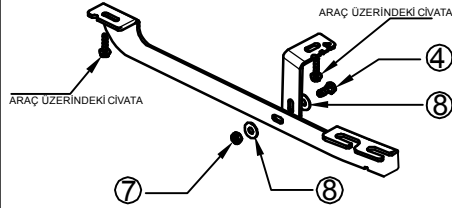

SOL ORTA BRAKET