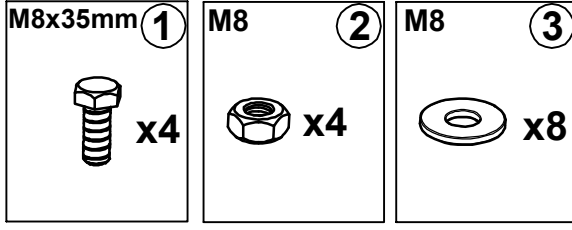

1. M8x35mm CİVATA / M8x35 BOLT
2. M8 SOMUN / M8 NUT
3. M8 PUL / M8 WASHER

BRAKETLER / BRACKETS

- A. 2025CBV R F / SAĞ ÖN BRAKET / RIGHT FRONT BRACKET
B. 2025CBV L F / SOL ÖN BRAKET / LEFT FRONT BRACKET

Fig. 1