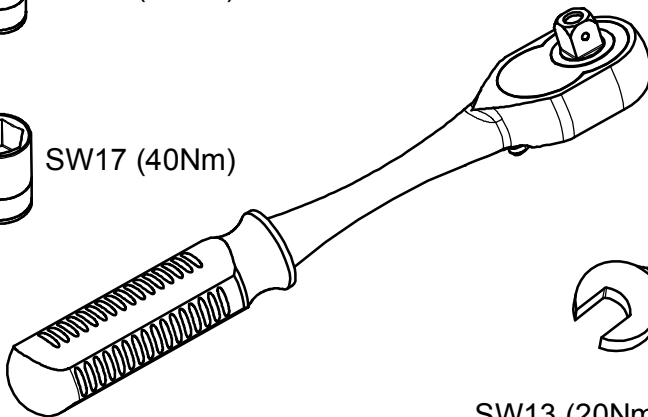

DACIA DUSTER 2017>

KOD / CODE : 2025CBV060

SW13 (20Nm)

SW17 (40Nm)

SW17 (40Nm)

SW13 (20Nm)

25 DAKIKA

MONTAJ SETİ / INSTALLATION SET

1. M8x35mm CİVATA / M8x35 BOLT
2. M8 SOMUN / M8 NUT
3. M8 PUL / M8 WASHER

BRAKETLER / BRACKETS

- A. 2025CBV R F / SAĞ ÖN BRAKET / RIGHT FRONT BRACKET
B. 2025CBV L F / SOL ÖN BRAKET / LEFT FRONT BRACKET

Fig. 1